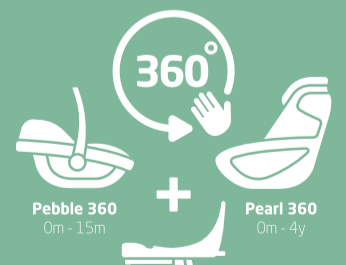

MAXI-COSI®

We carry the future

One-handed 360° rotation

ADAC

ADAC Online 10/2021
26 child car seats tested

**MAXI-COSI
Pebble 360 +
FamilyFix 360 Base**
i-Size 40-83cm

Test

good (1.8)

Pebble 360

The next generation rotating car seat system

Best in class

Intuitive one-hand FlexiSpin rotation

Easy-in harness

Forms part of a flexible travel system

ClimaFlow comfort temperature regulation

0m - 4y

G-CELL side impact technology

i-Size safety

Extra large UV-protective sun canopy

Comfortable baby-hugg inlay